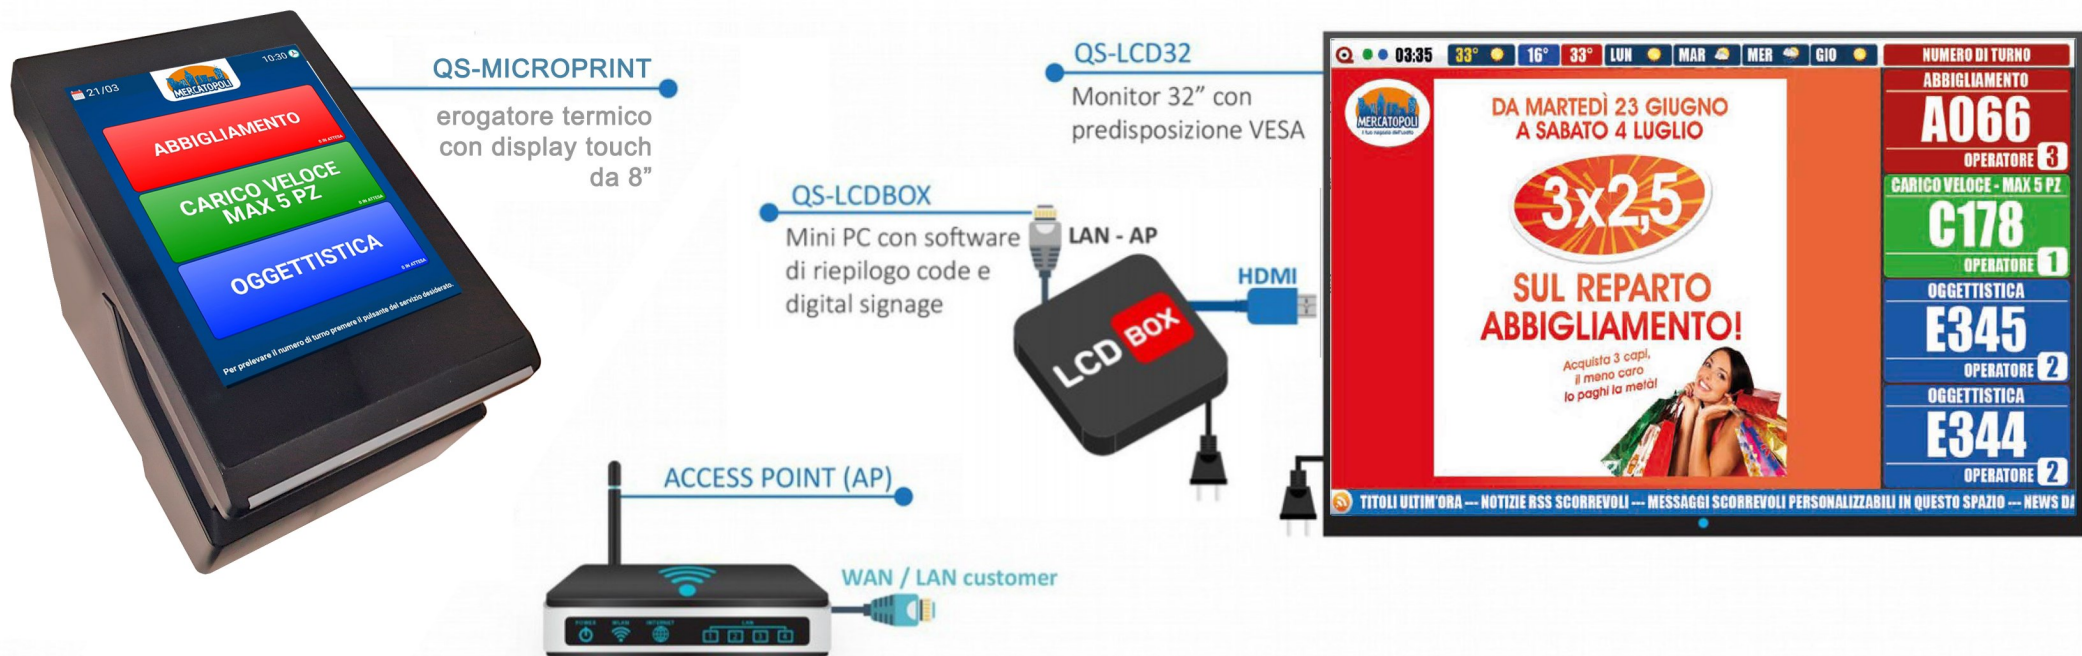

MicroTouch Micro-Entry - Schema Installazione

Erogatore termico con touch screen da 8" - Display principale LAN

Sistemi di chiamata disponibili: