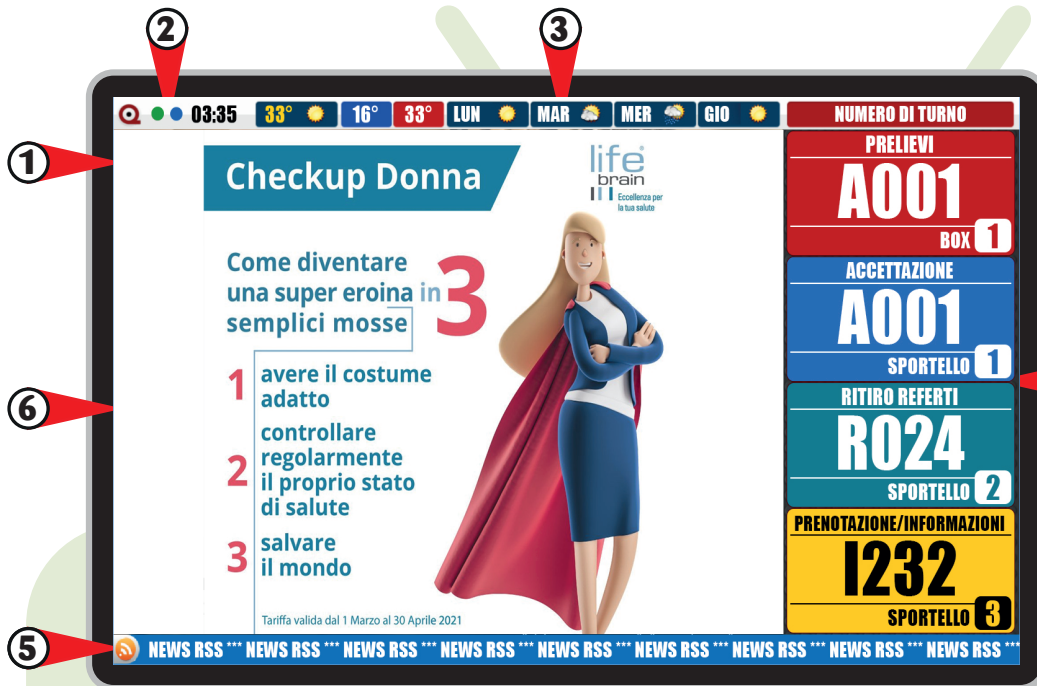

Sistema gestione code multiservizio

Il sistema **MICROTOUCH MICRO-ENTRY** rappresenta la nuova proposta VISEL nell'ambito dei sistemi multi servizio per Laboratori Analisi. Si tratta di una soluzione molto flessibile, caratterizzata da un ottimo rapporto qualità-prezzo, il cui funzionamento è interamente basato sulla rete LAN esistente, limitando quindi al minimo le attività di cablaggio elettrico e dati. L'unità centrale è rappresentata dall'erogatore QS-MICROPRINT con touch-screen da 8" su cui è preinstallato il software di gestione QS-SOFTMICRO comprensivo delle licenze console virtuali e in grado di gestire fino a 6 servizi differenti. La visualizzazione delle chiamate viene effettuata tramite monitor LCD di tipo standard (monitor/TV) con ingresso HDMI, ai quali è collegato il modulo QS-LCD-BOX. Il monitor presenta un layout standard completo di ora, meteo, news RSS, e consente la visualizzazione delle ultime quattro chiamate e la diffusione di contenuti informativi ai pazienti in attesa. A completamento del sistema sono disponibili dei display LCD 10" indicanti il numero chiamato da ciascuna postazione accettazione e/o box prelievi. Il sistema MICROTOUCH è corredato di un software semplice ed intuitivo ed è già comprensivo del modulo di chiamata vocale. Tale software andrà installato su un PC presente all'interno della rete LAN locale per il riconoscimento e la configurazione delle unità hardware. In osservanza alle disposizioni di legge, tutti gli articoli della linea MICROTOUCH sono provvisti di dichiarazione di conformità CE.

Sistema gestione code multiservizio

- Area 1** – Logo e nome dell'Attività;
- Area 2** – Logo Q-System e ora corrente;
- Area 3** – Situazione meteo con temperature;
- Area 4** – Storico ultime 4 chiamate;
- Area 5** – Ultime notizie (RSS);
- Area 6** – Contenuti multimediali, immagini e video.