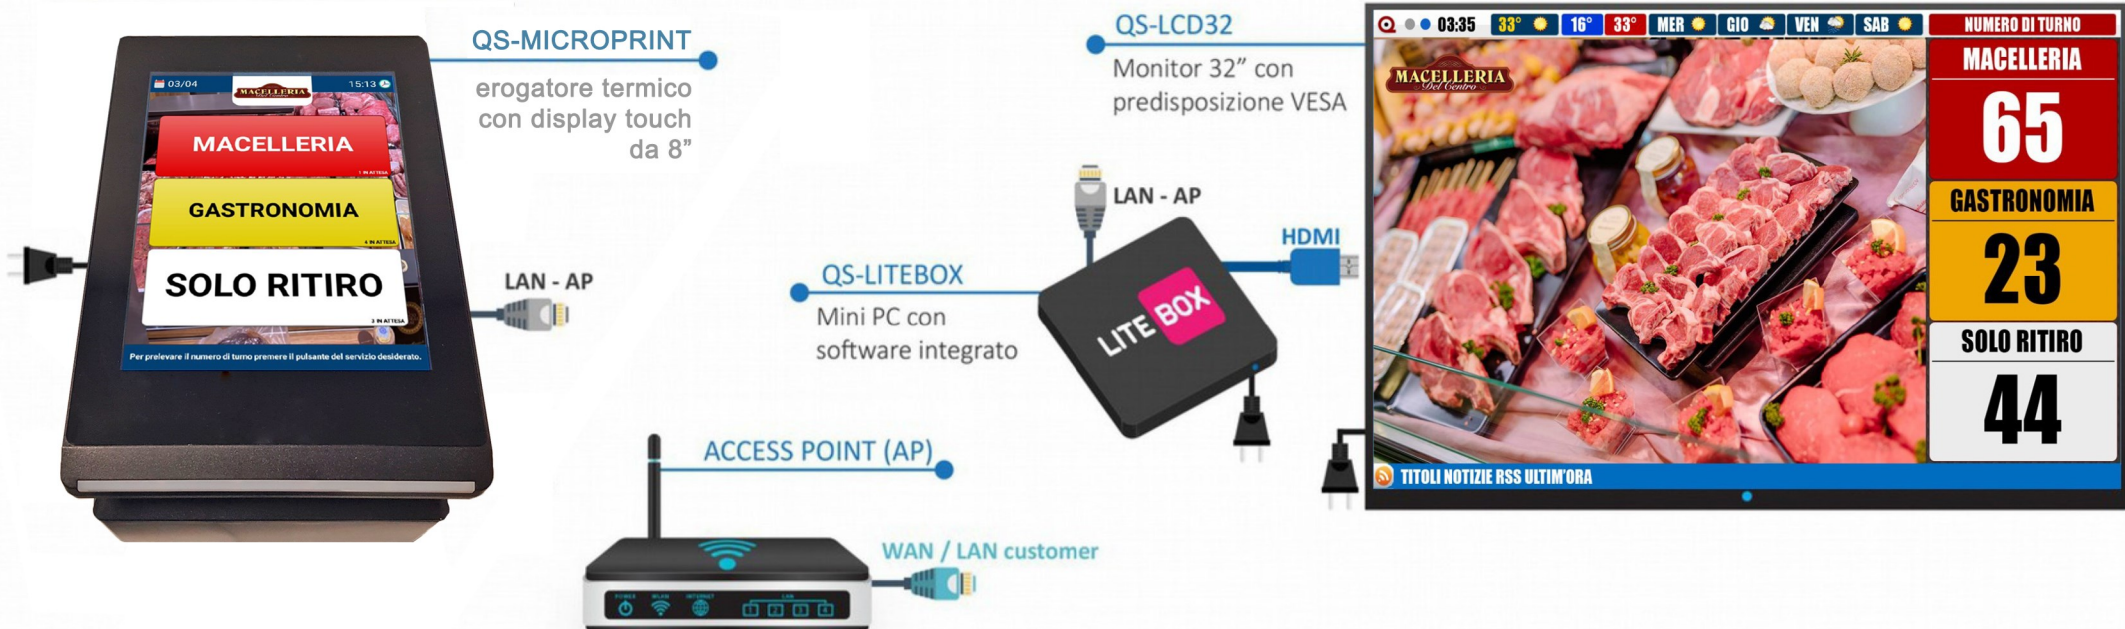

MicroTouch Micro-Entry - Schema Installazione

Erogatore termico con touch screen da 8" - Display principale LAN - Consolle WiFi

Sistemi di chiamata disponibili:

QS-SMARTKEY

Consolle di chiamata per Smartphone Android

QS-WCONS

Consolle di chiamata Wireless

INTEGRAZIONE CON BILANCE ELETTRONICHE

ZENITH Eurobil WAAGE
Avery Berkel DIBAL BIZERBA
METTLER TOLEDO OMEGAbalance
ITALIANA MACCHI DIGI HELMAC

Zenith®

Bilancia LAN già presente nella struttura