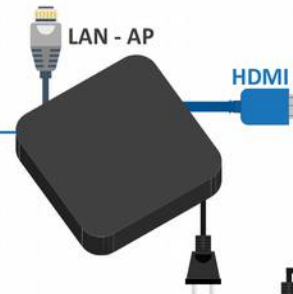

Micro Touch - Schema installazione

Erogatore termico con touch screen da 9.7" - Display principale LAN - Display di sportello LAN - Consolle virtuali

QS-MICROTOUCH

erogatore termico con display touch da 9.7"

QS-LCDBOX

Mini PC con software integrato

QS-LCD32

Monitor 32" con predisposizione VESA

QS-LCD10A

Monitor di sportello da 10" con software integrato

MTC CONSOLLE

Consolle virtuale sul pc del cliente connesso in LAN