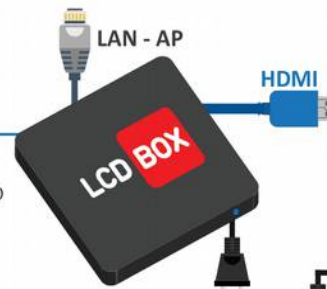

# Micro Touch - Schema installazione

Erogatore termico con touch screen da 9.7" - Display principale LAN - Display di sportello LAN - Consolle virtuali

## QS-MICROTOUCH

erogatore termico con display touch da 9.7"

## QS-LCD32

Monitor 32" con predisposizione VESA

## QS-LCD10A

Monitor di sportello da 10" con software integrato